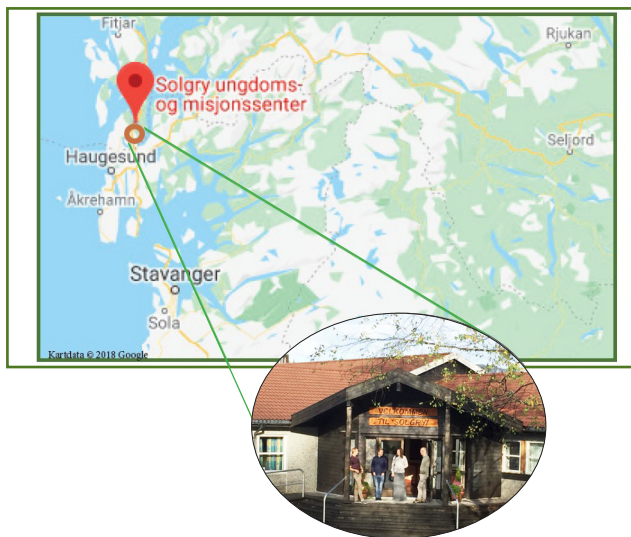

## REISE

**Solgry Ungdoms- og Misjonssenter** ligger på grensen mellom Hordaland og Rogaland, ca. 100 km sør for Bergen og 25 km nord-øst for Haugesund. Se kart på [solgry.com](http://solgry.com), under fanen «kontakt».